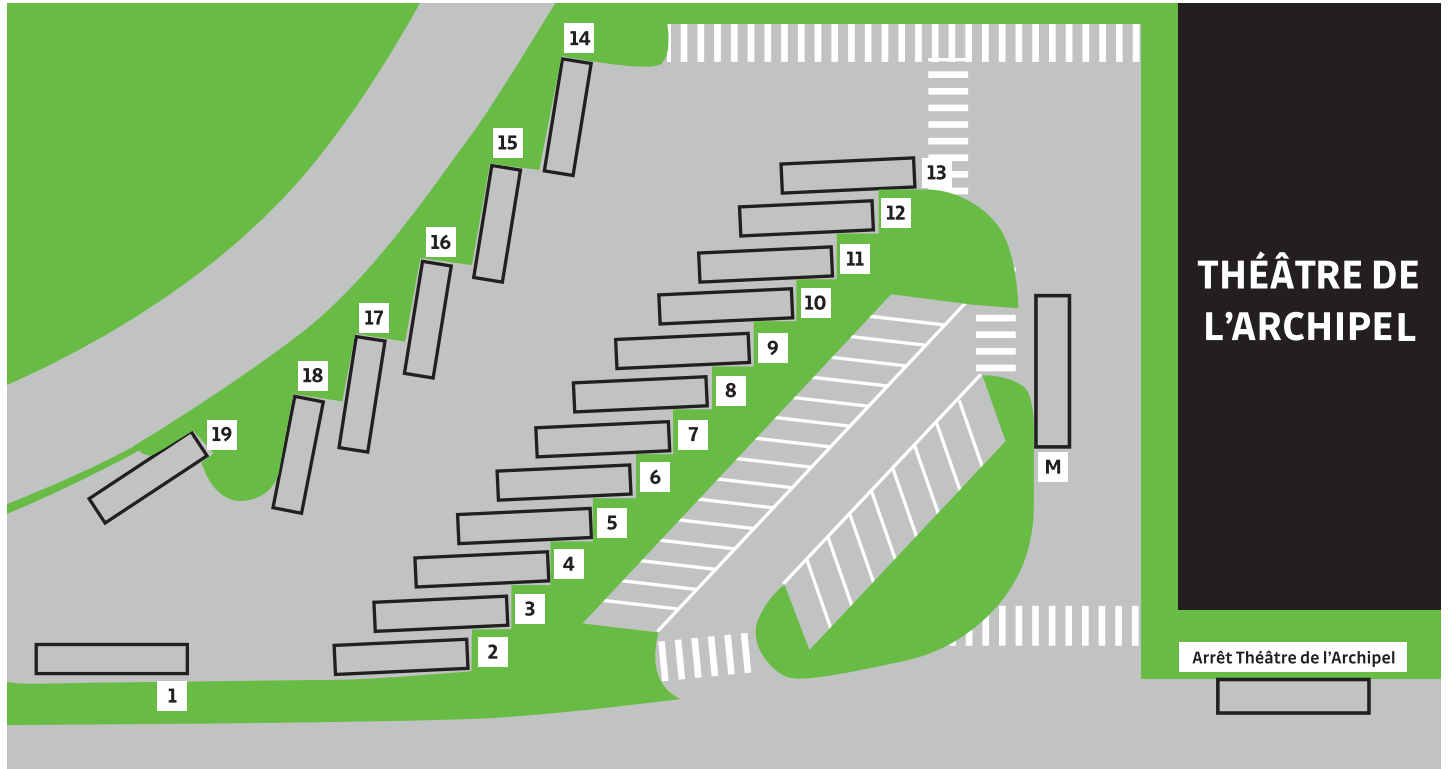

>>> Plan de la Gare Routière Méditerranée

**THÉÂTRE DE
L'ARCHIPEL**

Arrêt Théâtre de l'Archipel

Départs des services scolaires de la Gare Routière Méditerranée

Vers les Établissements scolaires		Retours vers les communes							
LUN >> VEN départ à 7h30		MER départ à 12h30		LUN-MAR-JEU-VEN départ à 16h20		LUN-MAR-JEU-VEN départ à 17h30		LUN-MAR-JEU-VEN départ à 18h30	
Service	N° de Quai	Service	N° de Quai	Service	N° de Quai	Service	N° de Quai	Service	N° de Quai
Ligne 9	2	Ligne 9	2	Ligne 9	2	Ligne 9	2	Ligne 9	2
Ligne 9	3	Ligne 19	3	Ligne 9	3	Ligne 9	3	Ligne 9	3
Ligne 21	4	Ligne 19	4	Ligne 19	4	Ligne 19	4	Ligne 19	4
505	5	Ligne 20	5	Ligne 20	5	Ligne 20	5	Ligne 20	5
506	6	Ligne 22	6	Ligne 22	6	Ligne 22	6	Ligne 22	6
507	7	126	7	126	7	126	7	126	7
508	8	102	8	102	8	102	8	102	8
509	9	199	9	199	9	199	9	199	9
510	10	205	10	205	10	205	10	205	10
W1	11	180	11						
W3	12	140	12						
X1	13								
514	14								
515	15								
T2	16								
518	18								
519	19								
W7	Théâtre de l'Archipel								
W8	Théâtre de l'Archipel								
520	5								

>>> Vers établissements scolaires

>>> Vers Christian Bourquin à Argelès

	LUN >>> VEN	
Théâtre de l'Archipel	W7	W8
Gare routière Méditerranée*	7:30	7:30
Broadway	7:40	7:40
Lycée CHRISTIAN BOURQUIN	8:00	8:00

* Arrêt au «Théâtre de l'Archipel».

>>> Vers Federico Lorca

	LUN >>> VEN
QUAI 16	T2
Gare routière Méditerranée	7:30
Arrêt Pyrénées	7:35
Arrêt Broadway	7:40
FEDERICO LORCA	8:05

>>> Vers IME / EREA, St-Exupéry, LEP Blum et CFA Tecnosud